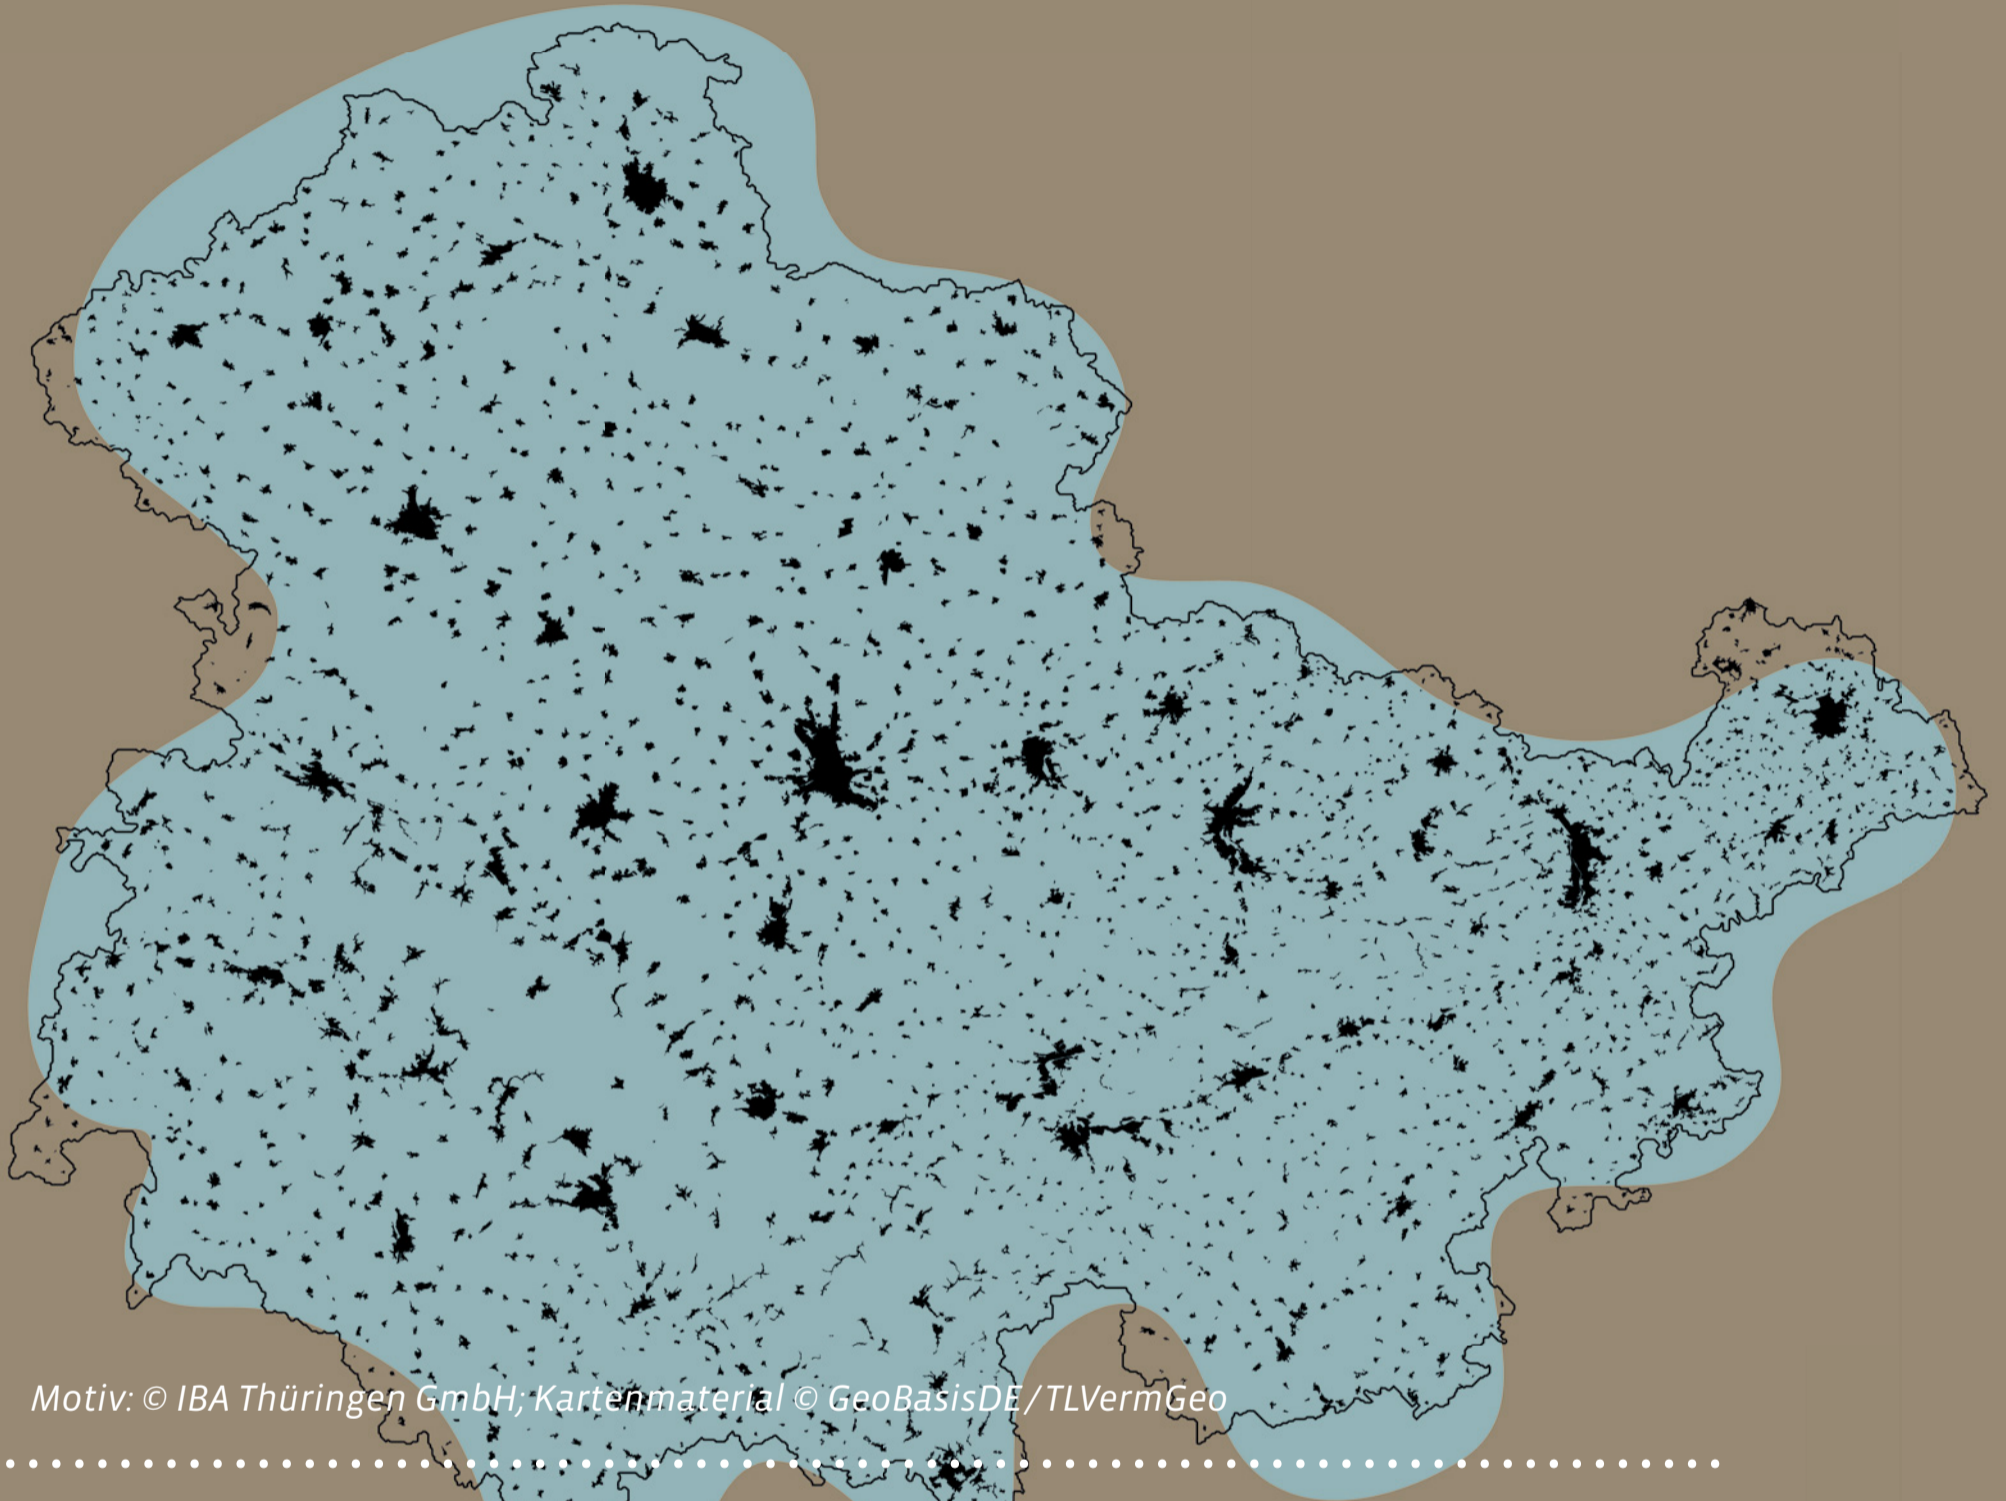

*lunch.lectures „Silhouetten“*

**Bernhard Heitele, IBA Thüringen**

*04. Februar 2015*

Motiv: © IBA Thüringen GmbH; Kartenmaterial © GeoBasisDE/TLVermGeo

**Mittwoch, 13:15 Uhr**  
**Raum E-2-02**

**htw saar**