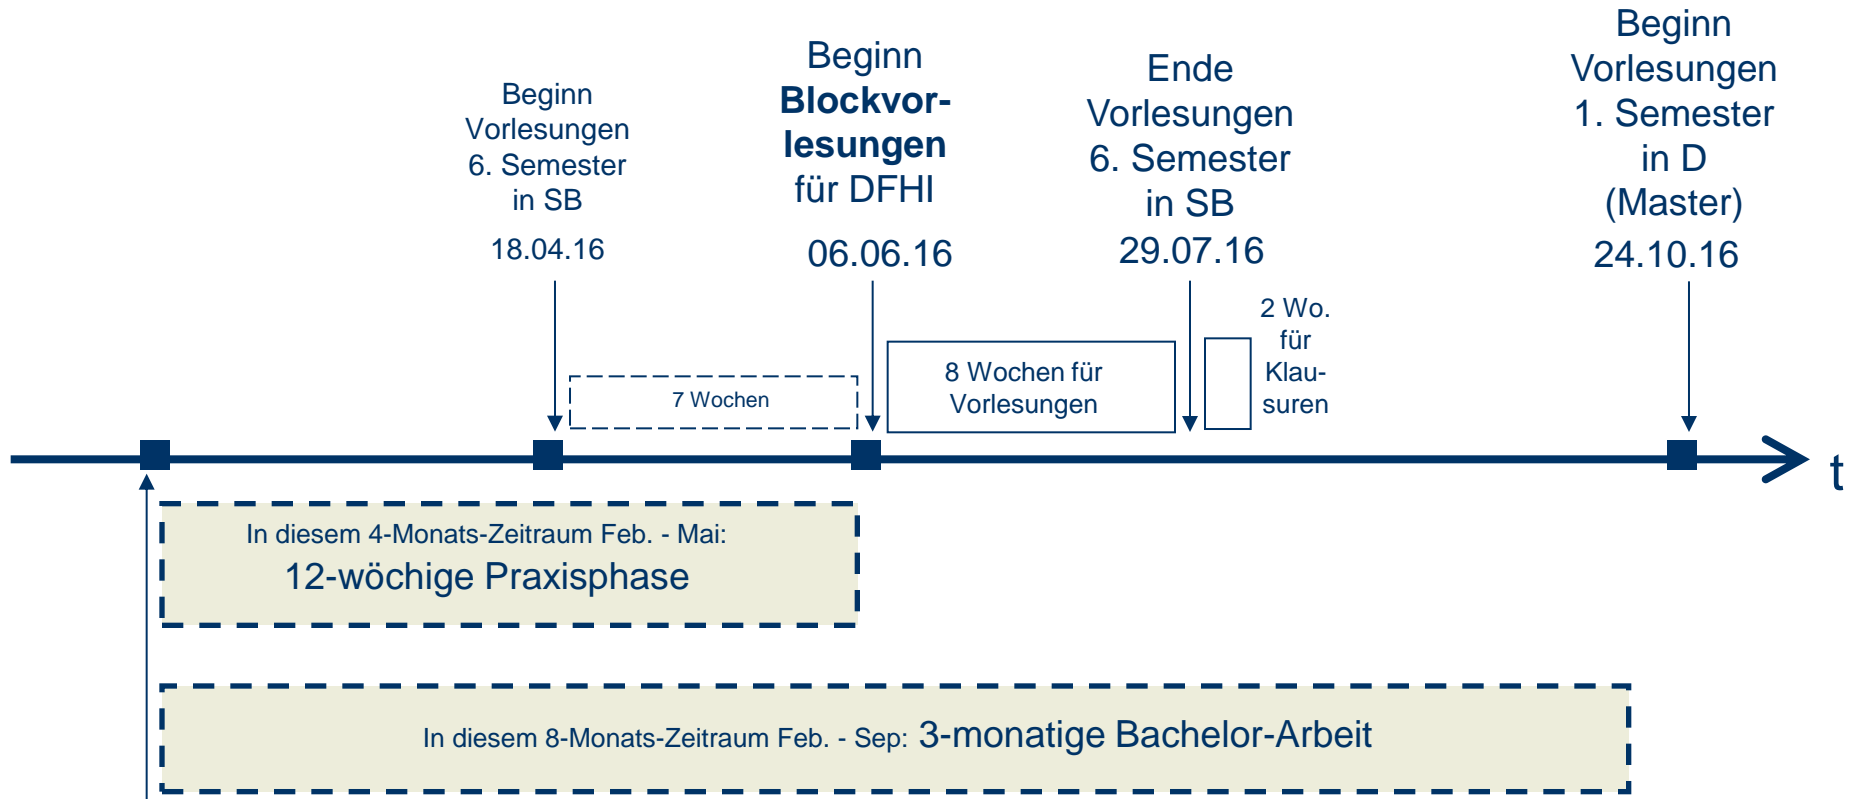

# Binationaler Bachelor-Studiengang DFHI Betriebswirtschaft

## Zeitstruktur des 6. Semesters (2016)

19.01.16

Ende Wintersemester in Metz

Änderungen vorbehalten

Gez. Prof. Dr. G. Pochmann,  
14.10.2015